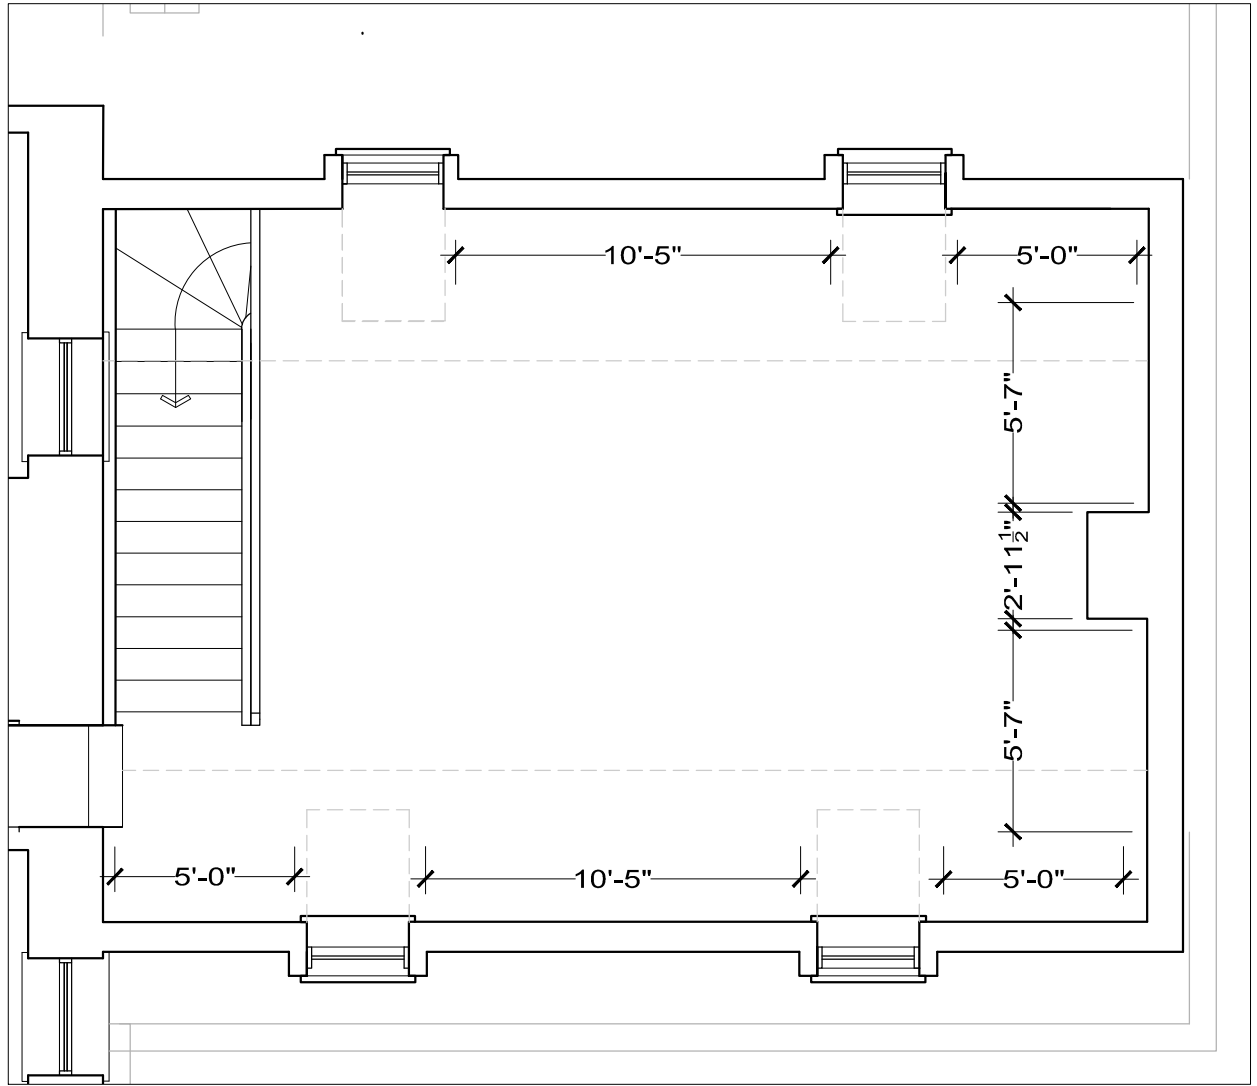

**VILLE DE
SOREL-TRACY**

Projet.	Maison des Gouverneurs	Echelle	1: 3/16
Dessiné par	Julie Poitras des.	Date	Janvier 2022

**VILLE DE
SOREL-TRACY**

Projet.	Maison des Gouverneurs	Echelle	1: 3/16
Dessiné par	Julie Poitras des.	Date	Janvier 2022

Projet.	Maison des Gouverneurs	Echelle	1: 3/16
Dessiné par	Julie Poitras des.	Date	Janvier 2022