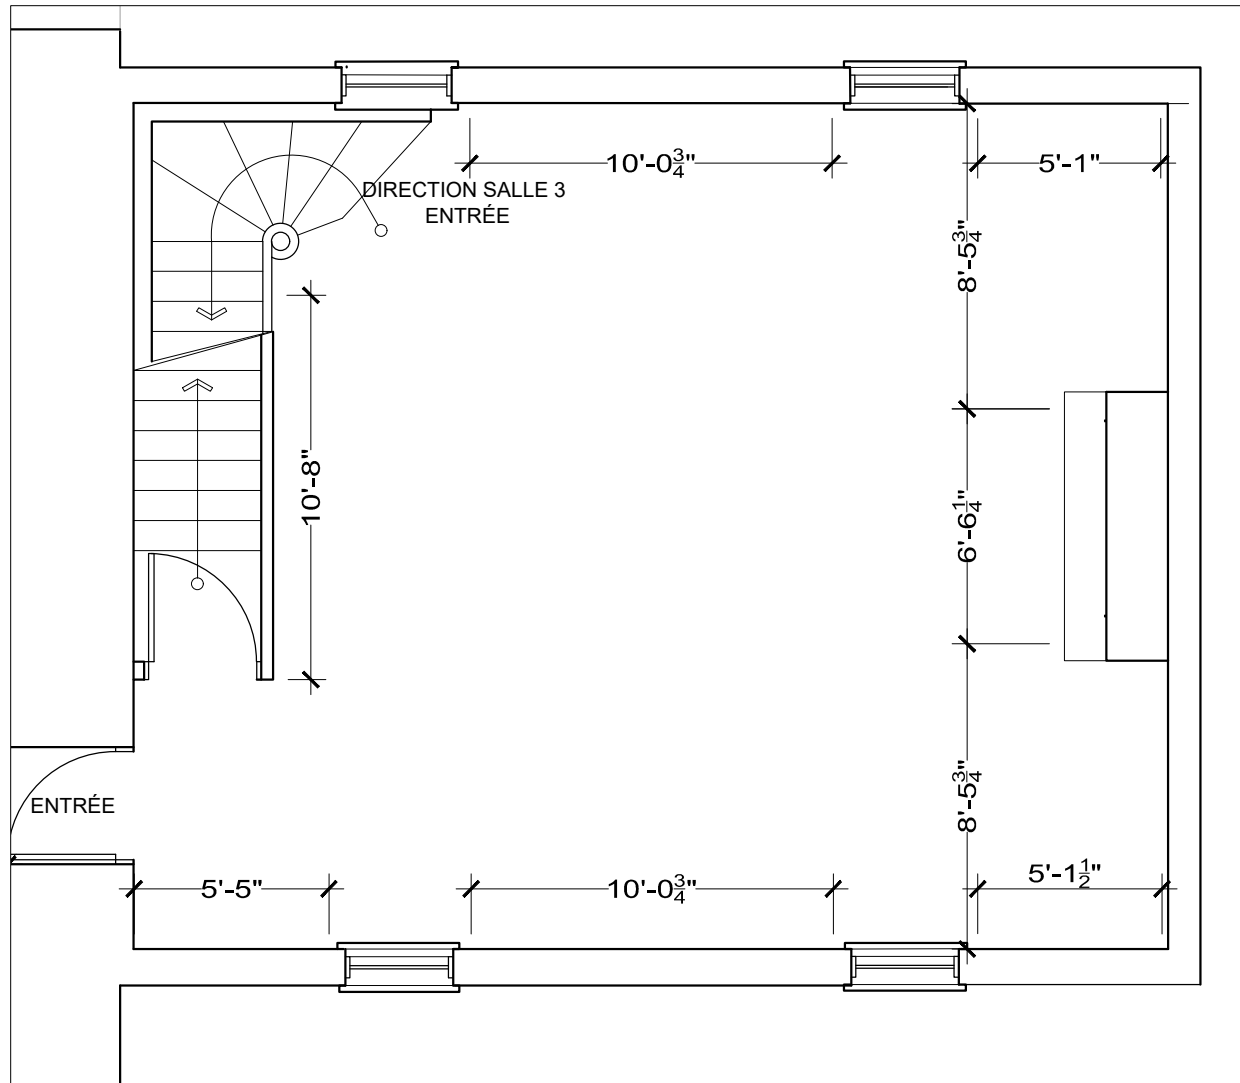

**VILLE DE
SOREL-TRACY**

Projet.	Maison des Gouverneurs	Echelle	1: 3/16
Dessiné par	Julie Poitras des.	Date	Janvier 2022

**VILLE DE
SOREL-TRACY**

Projet.	Maison des Gouverneurs	Echelle	1: 3/16
Dessiné par	Julie Poitras des.	Date	Janvier 2022

Projet.	Maison des Gouverneurs	Echelle	1: 3/16
Dessiné par	Julie Poitras des.	Date	Janvier 2022